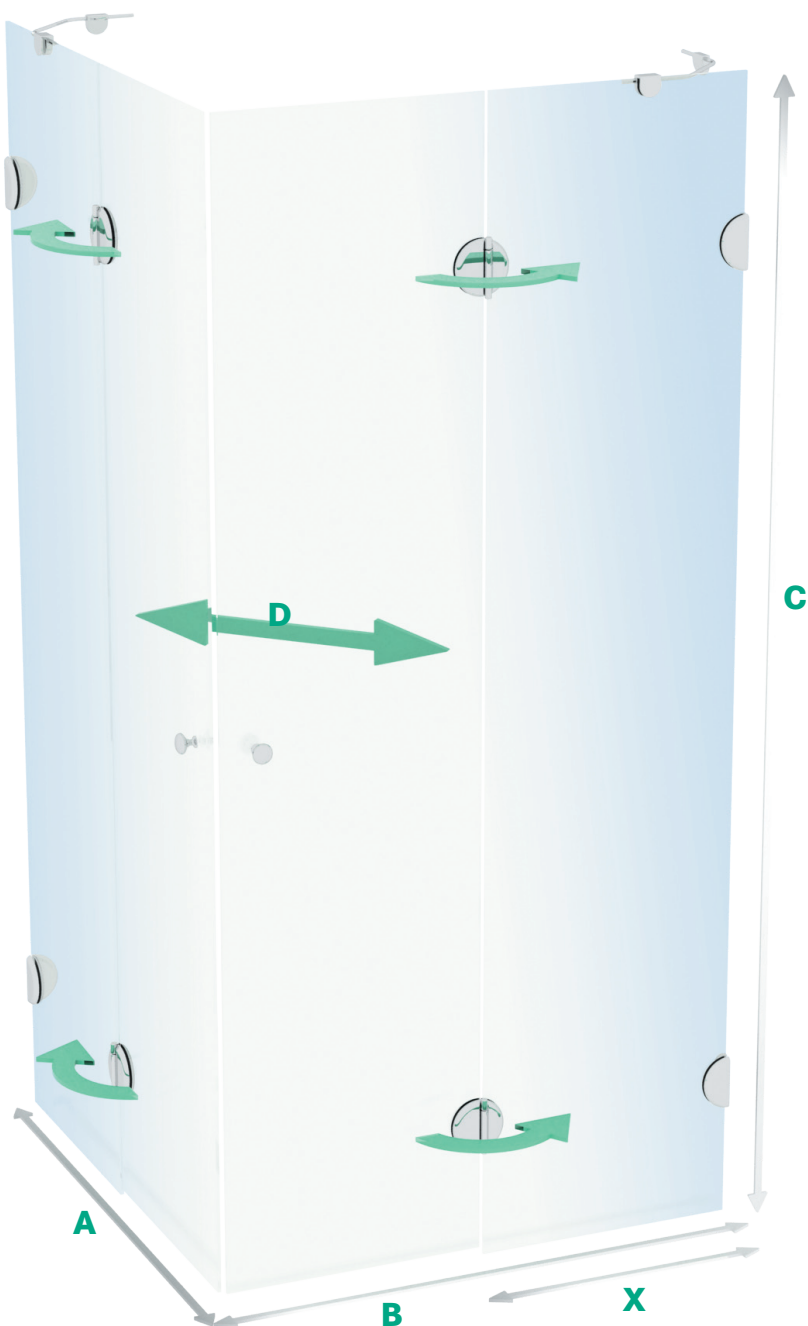

PSKRH 2/100 S

PSKRH 2/100 S
X 49 cm, A 100 cm, B 100 cm, C 187 cm, D šířka vstupu 68 cm